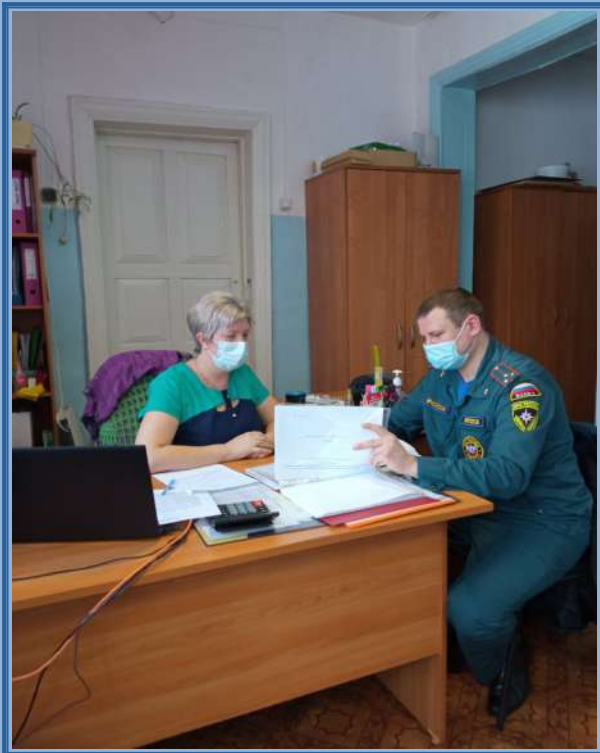

Плановые проверки.

Отделением надзорной деятельности и профилактической работы по Бирилюсскому и Большеулуйскому районам, с целью исполнения ежегодного плана проведения плановых проверок на 2021 год, проведена плановая выездная проверка в отношении КГБУ СО "КЦСОН "Большеулуйский". С работниками учреждения проведен противопожарный инструктаж. В ходе проведения проверки сотрудниками соблюдаются правила личной гигиены в связи с распространением коронавирусной инфекции.

**Дознаватель ОНД и ПР по Бирилюсскому и Большеулуйскому районам
УНД и ПР Главного управления МЧС России по Красноярскому краю
старший лейтенант внутренней службы
Е.В. Госсман**