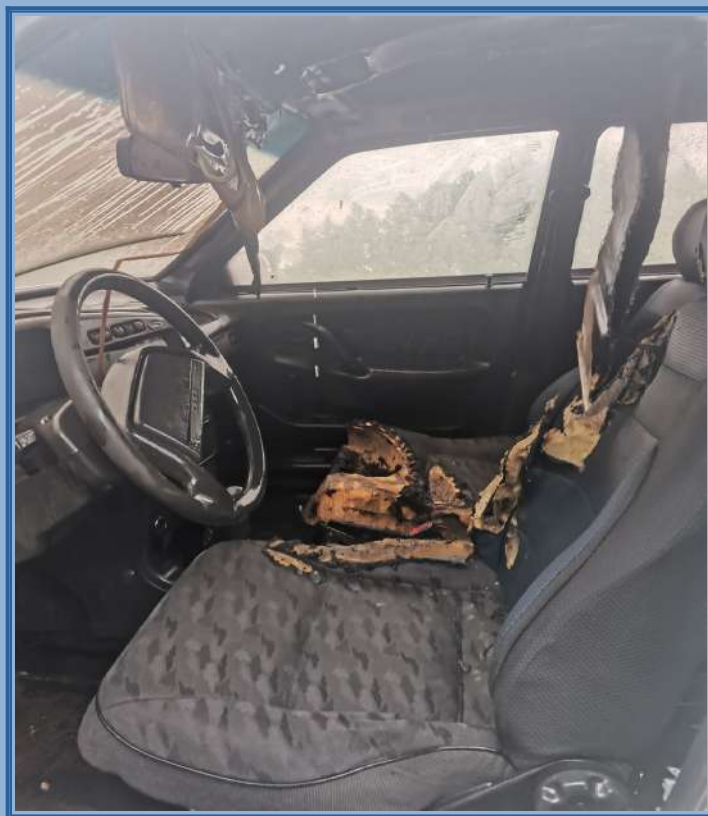

Происшествия на территории районов

Пожар на территории Бирилюсского района

20.06.2021 в 17 час 09 минут в 58 ПСЧ 2 ПСО ФПС ГПС МЧС России по Красноярскому краю, поступило сообщение, о пожаре в частном автомобиле расположенного по адресу: на автодороге Ачинск-Бирилюссы, 75 км. Дежурный караул 58 ПСЧ 2 ПСО ФПС ГПС МЧС прибыл к месту пожара в 17 час 16 мин. Подан ствол на тушение в 17 час 17 мин. Пожар локализован в 17 час 18 минут, время ликвидации последствий пожара в 17 час 19 минут 20.06.2021, на площади 1 кв.м, одним стволом РС-50 от 1-АЦ. Расстояние до ближайшего подразделения пожарной охраны – 6 км. Объектом пожара явился легковой автомобиль ВАЗ 21099, 2000 года выпуска. Автомобиль на момент осмотра расположен на открытой территории.

Причиной пожара явилось неосторожное обращение с огнем при курении.

**Дознаватель ОНД и ПР по Бирилюсскому и Большеулуйскому районам
УНД и ПР Главного управления МЧС России по Красноярскому краю
капитан внутренней службы
Г.Н. Старовойтов**