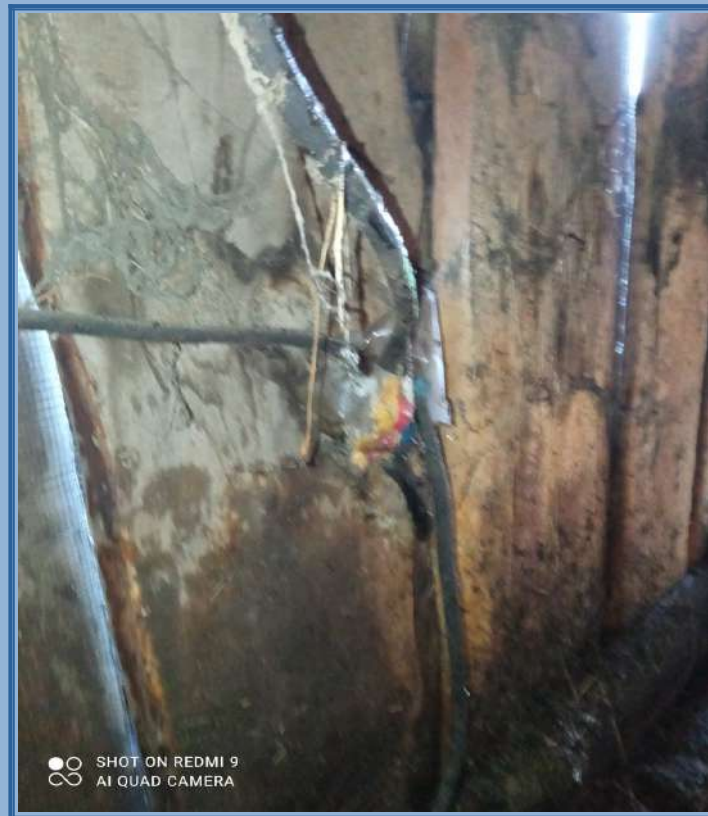

Происшествия на территории районов

Пожар на территории Большеулуйского района

29.06.2021 в 15 часов 22 минуты на пульт диспетчера 32 ПСЧ 2 ПСО ФПС ГПС ГУ МЧС России по Красноярскому краю, поступило сообщение, о пожаре в надворных постройках расположенных по адресу: Красноярский край Большеулуйский район д. Климовка. Дежурный караул 32 ПСЧ 2 ПСО ФПС ГПС ГУ МЧС России по Красноярскому краю прибыл к месту пожара в 15 часов 30 минут. Подан ствол на тушение в 15 часов 31 минуту. Пожар локализован в 15 часов 33 минуты, время ликвидации последствий пожара в 15 часов 55 минут 29.06.2021, на площади 1 кв.м, одним стволом РС-50 от 3-АЦ 32-ПСЧ. Расстояние до ближайшего подразделения пожарной охраны – 7 км. В результате пожара огнём повреждён дощатый фронтон чердачного помещения надворной постройки, общей площадью 1 квадратный метр. Человеческих жертв и иных тяжких последствий в результате пожара не наступило.

Причиной пожара явилось короткое замыкание электропроводки в связи с аварийным режимом работы электросетей.

Дознаватель ОНД и ПР по Бирилюсскому и Большеулуйскому районам
УНД и ПР Главного управления МЧС России по Красноярскому краю
старший лейтенант внутренней службы
Е.В. Госсман