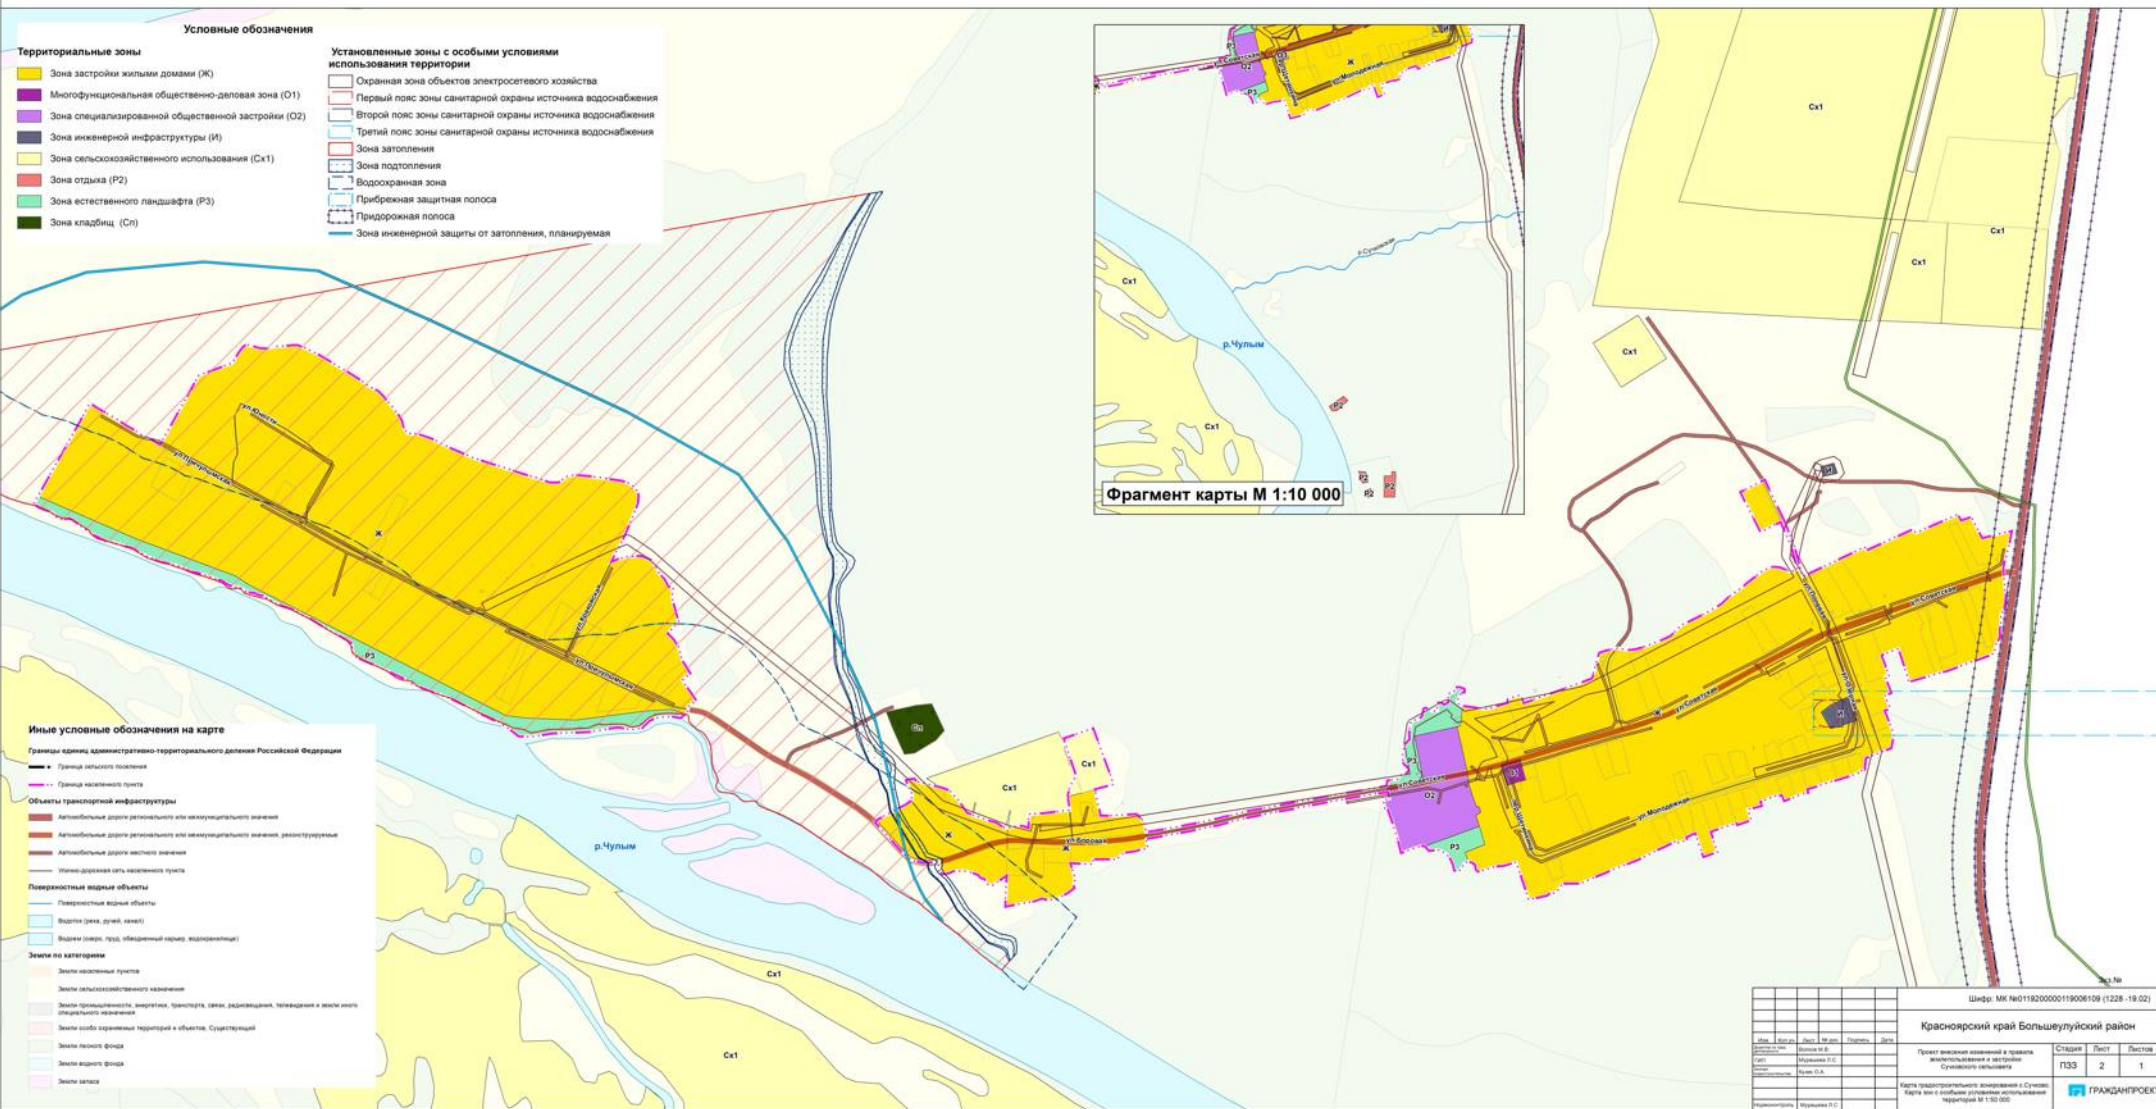

Красноярский край Большеулуйский район
Правила землепользования и застройки Сучковского сельсовета
Карта градостроительного зонирования с.Сучково.
Карта зон с особыми условиями использования территорий
М 1:5000

0 100 200 400 600 800 1 000 Метры

1. **Условные обозначения**
2. **Территориальные зоны**
3. Жилая зона (Ж)
   - Многофункциональная общественно-деловая зона (О1)
   - Зона специализированной общественной застройки (О2)
   - Зона инженерной инфраструктуры (И)
   - Зона сельскохозяйственного использования (Сх1)
   - Зона отдыха (Р2)
   - Зона естественного ландшафта (Р3)
   - Зона кладбищ (Сп)
4. **Установленные зоны с особыми условиями использования территории**
5. Охранная зона объектов электросетевого хозяйства
   - Первый пояс зоны санитарной охраны источника водоснабжения
   - Второй пояс зоны санитарной охраны источника водоснабжения
   - Третий пояс зоны санитарной охраны источника водоснабжения
   - Зона затопления
   - Зона подтопления
   - Водоохранная зона
   - Прибрежная защитная полоса
   - Придорожная полоса
   - Зона инженерной защиты от затопления, планируемая

1. **Иные условные обозначения на карте**
2. Границы единиц административно-территориального деления Российской Федерации
3. Граница сельского поселения
   - Граница кадастрового участка
4. **Объекты транспортной инфраструктуры**
5. Автомобильные дороги регионального или межмуниципального значения
   - Автомобильные дороги регионального или межмуниципального значения, реконструируемые
   - Автомобильные дороги местного значения
   - Улично-дорожная сеть населенного пункта
6. **Поверхностные водные объекты**
7. Поверхностные водные объекты
   - Водоте (река, ручей, канал)
   - Водоем (озеро, пруд, обводненный карьер, водохранилище)
8. **Земли по категориям**
9. Земли населенных пунктов
   - Земли сельскохозяйственного назначения
   - Земли промышленности, энергетики, транспорта, связи, радиотелевизионной, телевидения и связи иного специального назначения
   - Земли особо охраняемых территорий и объектов, существующий
   - Земли лесного фонда
   - Земли водного фонда
   - Земли запаса